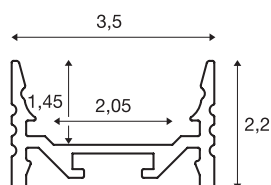

GRAZIA 20

nadgradni profil, LED, ploski, rebrast, 3m, črni

Ploski, narebren nadgradni profil GRAZIA 20, dolžine 1, 2 ali 3 m, brez pokrova, za montažo LED trakov s širino do 20 mm. Profil je na voljo v beli in črni barvi in z videzom eloksiranega aluminija.

TEHNIČNI PODATKI

Št. art.	1000507
IP koda	IP 20
Montaža	Nadgradnja
Podrobnosti montaže	Strop, Strop z dodatki, Viseči profil, Stena, Stena z dodatki
Barva	črna
Dolžina	300 cm
Širina	3.5 cm
Višina	2.2 cm
Neto teža	1.358 kg
Bruto teža	2.032 kg