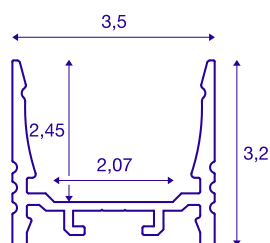

GRAZIA 20 LED nástavbový profil

standardní, drážkovaný, 1m, hliník

Drážkovaný nástavbový profil GRAZIA 20 o délce 1, 2 a 3 m kromě krytu k montáži pásek LED do šířky 20 mm. Profil je k dostání v bílé, černé a jako eloxovaný Al.

TECHNICKÁ DATA

Č. výrobku	1000508
Kód IP	IP 20
Montáž	Nástavba
Podrobnosti montáže	Strop, Strop s příslušenstvím, Profil závěsu, Stěna, Stěna s příslušenstvím
Barva	hliník
Délka	100 cm
Šířka	3.5 cm
Výška	3.2 cm
Hmotnost netto	0.622 kg
Celková hmotnost	0.9 kg