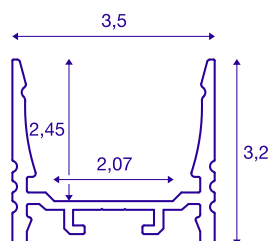

GRAZIA 20

Aufbauprofil, LED, standard, gerillt, 1m, aluminium

Gerilltes GRAZIA 20 Aufbauprofil in 1-, 2- und 3 m Länge exklusive Abdeckung zur Montage von LED Strips bis 20 mm Breite. Das Profil ist in weiß, schwarz und aluminium eloxiert erhältlich.

TECHNISCHE DATEN

Art. Nr.	1000508
IP Code	IP 20
Montage	Aufbau
Montagedetails	Decke, Decke mit Zubehör, Pendelprofil, -Wand, Wand mit Zubehör
Farbe	aluminium
Länge	100 cm
Breite	3.5 cm
Höhe	3.2 cm
Nettogewicht	0.622 kg
Bruttogewicht	0.9 kg

Zubehör

1004929	GRAZIA 20 , Abdeckung 1,5m flach milchig
1000537	MONTAGECLIP , für GRAZIA 20 Aufbauprofil, LED, Montageclip sichtbar, 2 Stück
1000571	LÄNGSVERBINDER , für GRAZIA 20, 2 Stück
1004931	GRAZIA 20 , PMMA Abdeckung 1,5m hoch gefrosted
1000536	MONTAGECLIP , für GRAZIA 20 Aufbauprofil, LED, Montageclip unsichtbar, 2 Stück
1004928	GRAZIA 20 , PMMA Abdeckung 1,5m flach gefrosted
1004930	GRAZIA 20 , PC Abdeckung 1,5m hoch gefrosted
1000565	ENDKAPPEN , für GRAZIA 20 Aufbauprofil standard, 2 Stück, flache Ausführung, aluminium
1000568	ENDKAPPEN , für GRAZIA 20 Aufbauprofil standard, 2 Stück, hohe Ausführung, aluminium
1000535	PENDELABHÄNGUNG , für GRAZIA 20 Aufbauprofil, 2m LED, 2 Stück