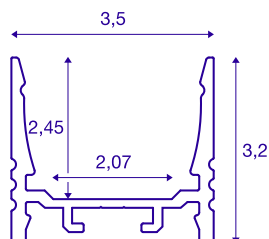

## Profilé apparent

**GRAZIA 20, LED, standard, rainuré, 1m, aluminium**

Profilé apparent rainuré GRAZIA 20 de 1, 2 et 3 m de long, sans recouvrement, pour le montage de bandes LED d'une largeur maximale de 20 mm. Le profilé est disponible en blanc, noir et aluminium anodisé.

## INFORMATIONS TECHNIQUES

<b>N° art.</b>	1000508
<b>Code IP</b>	IP 20
<b>Montage</b>	Apparent
<b>Infos de montage</b>	Plafond, Plafond avec accessoires, Profilé pour suspension, Mur, Mur avec accessoires
<b>Coloris</b>	alu
<b>Longueur</b>	100 cm
<b>Largeur</b>	3.5 cm
<b>Hauteur</b>	3.2 cm
<b>Poids net</b>	0.622 kg
<b>Poids brut</b>	0.9 kg

## Accessoires

1004929	GRAZIA 20 , couvercle 1,5 m plat litéux
1000537	CLIP DE MONTAGE pour profilé apparent GRAZIA 20 , clip de mon- tage visible, 2 pièces
1000571	RACCORD LONGITUDI- NAL , pour GRAZIA 20, 2 pièces
1004931	GRAZIA 20 , couvercle PMMA 1,5 m haut givré
1000536	CLIP DE MONTAGE pour profilé apparent GRAZIA 20 , clip de mon- tage invisible, 2 pièces
1004928	GRAZIA 20 , couvercle PMMA 1,5 m plat givré
1004930	GRAZIA 20 , couvercle PC 1,5 m haut givré
1000565	EMBOUTS , pour profilé apparent standard GRA- ZIA 20, 2 pièces, version plate, aluminium
1000568	EMBOUTS , pour profilé apparent standard GRA- ZIA 20, 2 pièces, version haute, aluminium
1000535	SUSPENSION À TIGE pour profilé apparent GRAZIA 20 , 2m LED, 2 pièces