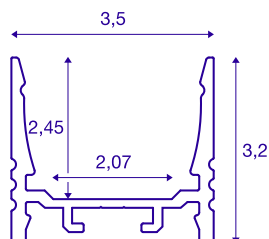

GRAZIA 20

profil en saillie, standard strié, 1 m, alu

Profil en saillie strié GRAZIA 20, longueur 1, 2 et 3 m, sans cache pour montage de bandeaux LED jusqu'à 20 mm de large. Le profil est disponible en blanc, noir et aluminium anodisé.

INFORMATIONS TECHNIQUES

Réf.	1000508
Code IP	IP 20
Montage	En saillie
Détails de montage	Plafond, Plafond avec accessoires, Profilé pour suspension, Applique, Applique avec accessoires
Coloris	alu
Longueur	100 cm
Largeur	3.5 cm
Hauteur	3.2 cm
Poids net	0.622 kg
Poids brut	0.9 kg

Accessoires

1004929	GRAZIA 20 , diffuseur plat, 1,5 m, opale
1000537	GRAZIA 20 , clips de montage, apparent, inox, 2 pièces
1000571	GRAZIA 20 , connecteur longitudinal, alu, 2 pièces
1004931	GRAZIA 20 , diffuseur haut, 1,5 m, plastique PMMA, satiné
1000536	GRAZIA 20 , clips de montage, invisible, inox, 2 pièces
1004928	GRAZIA 20 , diffuseur plat, 1,5 m, plastique PMMA, satiné
1004930	GRAZIA 20 , diffuseur haut, 1,5 m, plastique PC, satiné
1000565	GRAZIA 20 , embouts, pour profil en saillie standard, avec diffuseur plat, alu, 2 pièces
1000568	GRAZIA 20 , embouts, pour profil en saillie standard, avec diffuseur haut, alu, 2 pièces
1000535	GRAZIA 20 , suspension rigide, pour profil en saillie, 2 m, inox, 2 pièces