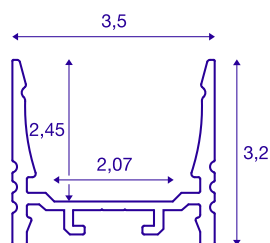

GRAZIA 20

profilo a parete/plafone, LED, standard, scanalato, 1m, alluminio

Profilo scanalato GRAZIA 20 in lunghezze da 1, 2 e 3 metri esclusa copertura per il montaggio di LED strip con larghezza fino a 20 mm. Il profilo è disponibile in bianco, nero e alluminio anodizzato.

DATI TECNICI

Articolo	1000508
Codice IP	IP 20
Montaggio	Superficie
Dettagli di montaggio	Soffitto, Soffitto con accessori, Profilo per sospensione, Parete, Parete con accessori
Colore	alluminio
Lunghezza	100 cm
Larghezza	3.5 cm
Altezza	3.2 cm
Peso netto	0.622 kg
Peso lordo	0.9 kg