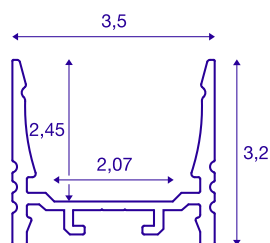

## GRAZIA 20

opbouwprofiel, LED, standaard, geribbeld, 1m, aluminium

Geribbeld GRAZIA 20 opbouwprofiel van 1, 2 en 3 m lang, exclusief afdekking voor de montage van LED strips tot 20 mm breed. Het profiel is verkrijgbaar in wit, zwart en geanodiseerd aluminium.

## TECHNISCHE GEGEVENS

Art.nr.	1000508
IP-code	IP 20
Montage	opbouw
Montagebeschrijving	plafond,plafond met toebehoren,pendelprofiel,wand,wand met toebehoren
Kleur	alu
Lengte	100 cm
Breedte	3.5 cm
Hoogte	3.2 cm
Nettogewicht	0.622 kg
Brutogewicht	0.9 kg