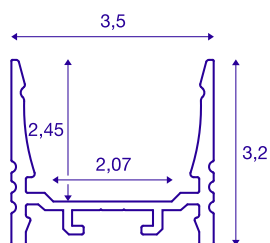

## GRAZIA 20

opbouwprofiel, led, standaard, geribbeld, 1 m, aluminium

Geribbeld GRAZIA 20 opbouwprofiel van 1, 2 en 3 m lang zonder afdekking voor de montage van ledstrips tot 20 mm breed. Het profiel is in het wit, zwart en geanodiseerd aluminium verkrijgbaar.

## TECHNISCHE SPECIFICATIES

Art.nr.	1000508
IP-code	IP 20
Montage	Opbouw
Montagebeschrijving	Plafond, Plafond met accessoires, Pendelprofiel, Wand, Wand met accessoires
Kleur	alu
Lengte	100 cm
Breedte	3.5 cm
Hoogte	3.2 cm
Nettogewicht	0.622 kg
Brutogewicht	0.9 kg

## Accessoires

1004929	GRAZIA 20 , afdekking 1,5 m vlak melkwit
1000537	MONTAGECLIP , voor GRAZIA 20 opbouwprofiel, led, montageclip zichtbaar, 2 stuks
1000571	VERBINDINGSDEEL , voor GRAZIA 20, 2 stuks
1004931	GRAZIA 20 , PMMA-afdekking 1,5 m hoog frosted
1000536	MONTAGECLIP , voor GRAZIA 20 opbouwprofiel, led, montageclip onzichtbaar, 2 stuks
1004928	GRAZIA 20 , PMMA-afdekking 1,5 m vlak frosted
1004930	GRAZIA 20 , PC-afdekking 1,5 m hoog frosted
1000565	EINDKAPPEN , voor GRAZIA 20 opbouwprofiel standaard, 2 stuks, platte uitvoering, aluminium
1000568	EINDKAPPEN , voor GRAZIA 20 opbouwprofiel standaard, 2 stuks, hoge uitvoering, aluminium
1000535	PENDELOPHANGING , voor GRAZIA 20 opbouwprofiel, 2 m, led, 2 stuks