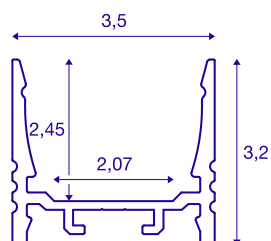

GRAZIA 20

Aufbauprofil, LED, standard, gerillt, 1m, weiß

Gerilltes GRAZIA 20 Aufbauprofil in 1-, 2- und 3 m Länge exklusive Abdeckung zur Montage von LED Strips bis 20 mm Breite. Das Profil ist in weiß, schwarz und aluminium eloxiert erhältlich.

TECHNISCHE DATEN

Art. Nr.	1000509
IP Code	IP 20
Montage	Aufbau
Montagedetails	Decke, Decke mit Zubehör, Pendelprofil, - Wand, Wand mit Zubehör
Farbe	weiß
Länge	100 cm
Breite	3.5 cm
Höhe	3.2 cm
Nettogewicht	0.634 kg
Bruttogewicht	0.906 kg

Zubehör

1004929	GRAZIA 20 , Abdeckung 1,5m flach milchig
1000537	MONTAGECLIP , für GRAZIA 20 Aufbauprofil, LED, Montageclip sichtbar, 2 Stück
1000571	LÄNGSVERBINDER , für GRAZIA 20, 2 Stück
1004931	GRAZIA 20 , PMMA Abdeckung 1,5m hoch gefrosted
1000536	MONTAGECLIP , für GRAZIA 20 Aufbauprofil, LED, Montageclip unsichtbar, 2 Stück
1004928	GRAZIA 20 , PMMA Abdeckung 1,5m flach gefrosted
1000566	ENDKAPPEN , für GRAZIA 20 Aufbauprofil standard, 2 Stück, flache Ausführung, weiß
1000569	ENDKAPPEN , für GRAZIA 20 Aufbauprofil standard, 2 Stück, hohe Ausführung, weiß
1004930	GRAZIA 20 , PC Abdeckung 1,5m hoch gefrosted
1000535	PENDELABHÄNGUNG , für GRAZIA 20 Aufbauprofil, 2m LED, 2 Stück