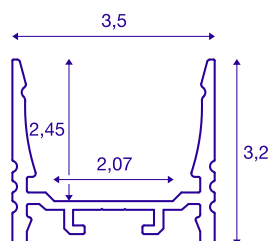

## GRAZIA 20

Perfil de montaje LED, estándar, ranurado, 1m, blanco

Perfil de montaje ranurado GRAZIA 20 de 1, 2 y 3 m de largo, cubierta exclusiva para el montaje de tiras LED de hasta 20 mm de ancho. El perfil está disponible en blanco, negro y aluminio anodizado.

### Datos técnicos

Art. N.º	1000509
Código IP	IP 20
Montaje	Superficie
Detalles de montaje	Techo, Techo con accesorio, Perfil suspendido, Pared, Pared con accesorio
Color	blanco
Longitud	100 cm
Anchura	3.5 cm
Altura	3.2 cm
Peso neto	0.634 kg
Peso bruto	0.906 kg

## Accesorios

1000535	SUSPENSIÓN PENDULAR , para perfil de montaje GRAZIA 20, LED de 2 m, 2 unidades
1000536	CLIP DE MONTAJE , para perfil de montaje GRAZIA 20, clip de montaje invisible, 2 unidades
1000537	CLIP DE MONTAJE , para perfil de montaje GRAZIA 20, clip de montaje visible, 2 unidades
1000566	TAPAS FINALES , para el perfil de montaje estándar GRAZIA 20, 2 unidades, modelo plano, blanco
1000569	TAPAS FINALES , para el perfil de montaje estándar GRAZIA 20, 2 unidades, modelo alto, blanco
1000571	CONECTOR LONGITUDINAL , para GRAZIA 20, 2 uds.
1004928	GRAZIA 20 , cubierta de PMMA 1,5 m plana transparente-opalina
1004929	GRAZIA 20 , cubierta de 1,5 m plana opalina
1004930	GRAZIA 20 , cubierta de PC 1,5 m alta transparente-opalina
1004931	GRAZIA 20 , cubierta de PMMA 1,5 m alta transparente-opalina