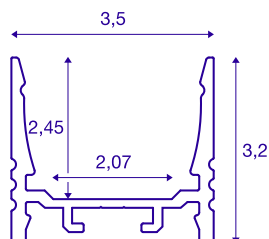

Profilé apparent

GRAZIA 20, LED, standard, rainuré, 1m, blanc

Profilé apparent rainuré GRAZIA 20 de 1, 2 et 3 m de long, sans recouvrement, pour le montage de bandes LED d'une largeur maximale de 20 mm. Le profilé est disponible en blanc, noir et aluminium anodisé.

INFORMATIONS TECHNIQUES

N° art.	1000509
Code IP	IP 20
Montage	Apparent
Infos de montage	Plafond, Plafond avec accessoires, Profilé pour suspension, Mur, Mur avec accessoires
Coloris	blanc
Longueur	100 cm
Largeur	3.5 cm
Hauteur	3.2 cm
Poids net	0.634 kg
Poids brut	0.906 kg

Accessoires

1004929	GRAZIA 20 , couvercle 1,5 m plat litéux
1000537	CLIP DE MONTAGE pour profilé apparent GRAZIA 20 , clip de mon- tage visible, 2 pièces
1000571	RACCORD LONGITUDI- NAL , pour GRAZIA 20, 2 pièces
1004931	GRAZIA 20 , couvercle PMMA 1,5 m haut givré
1000536	CLIP DE MONTAGE pour profilé apparent GRAZIA 20 , clip de mon- tage invisible, 2 pièces
1004928	GRAZIA 20 , couvercle PMMA 1,5 m plat givré
1000566	EMBOUTS , pour profilé apparent standard GRA- ZIA 20, 2 pièces, version plate, blanc
1000569	EMBOUTS , pour profilé apparent standard GRA- ZIA 20, 2 pièces, version haute, blanc
1004930	GRAZIA 20 , couvercle PC 1,5 m haut givré
1000535	SUSPENSION À TIGE pour profilé apparent GRAZIA 20 , 2m LED, 2 pièces