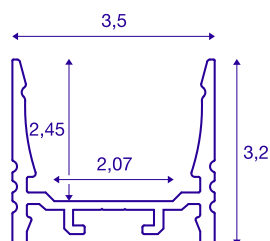

GRAZIA 20

profil en saillie, standard strié, 1 m, blanc

Profil en saillie strié GRAZIA 20, longueur 1, 2 et 3 m, sans cache pour montage de bandeaux LED jusqu'à 20 mm de large. Le profil est disponible en blanc, noir et aluminium anodisé.

INFORMATIONS TECHNIQUES

Réf.	1000509
Code IP	IP 20
Montage	En saillie
Détails de montage	Plafond, Plafond avec accessoires, Profilé pour suspension, Applique, Applique avec accessoires
Coloris	blanc
Longueur	100 cm
Largeur	3.5 cm
Hauteur	3.2 cm
Poids net	0.634 kg
Poids brut	0.906 kg

Accessoires

1004929	GRAZIA 20 , diffuseur plat, 1,5 m, opale
1000537	GRAZIA 20 , clips de montage, apparent, inox, 2 pièces
1000571	GRAZIA 20 , connecteur longitudinal, alu, 2 pièces
1004931	GRAZIA 20 , diffuseur haut, 1,5 m, plastique PMMA, satiné
1000536	GRAZIA 20 , clips de montage, invisible, inox, 2 pièces
1004928	GRAZIA 20 , diffuseur plat, 1,5 m, plastique PMMA, satiné
1000566	GRAZIA 20 , embouts, pour profil en saillie standard, avec diffuseur plat, blanc, 2 pièces
1000569	GRAZIA 20 , embouts, pour profil en saillie standard, avec diffuseur haut, blanc, 2 pièces
1004930	GRAZIA 20 , diffuseur haut, 1,5 m, plastique PC, satiné
1000535	GRAZIA 20 , suspension rigide, pour profil en saillie, 2 m, inox, 2 pièces