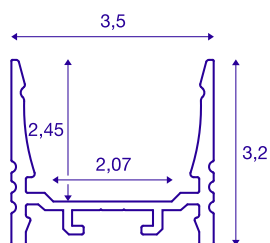

GRAZIA 20

profilo a parete/plafone, LED, standard, scanalato, 1m, bianco

Profilo scanalato GRAZIA 20 in lunghezze da 1, 2 e 3 metri esclusa copertura per il montaggio di LED strip con larghezza fino a 20 mm. Il profilo è disponibile in bianco, nero e alluminio anodizzato.

DATI TECNICI

Articolo	1000509
Codice IP	IP 20
Montaggio	Superficie
Dettagli di montaggio	Soffitto, Soffitto con accessori, Profilo per sospensione, Parete, Parete con accessori
Colore	bianco
Lunghezza	100 cm
Larghezza	3.5 cm
Altezza	3.2 cm
Peso netto	0.634 kg
Peso lordo	0.906 kg