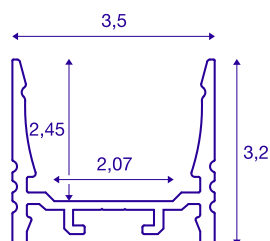

GRAZIA 20

opbouwprofiel, LED, standaard, geribbeld, 1 m, wit

Geribbeld GRAZIA 20 opbouwprofiel van 1, 2 en 3 m lang, exclusief afdekking voor de montage van LED strips tot 20 mm breed. Het profiel is verkrijgbaar in wit, zwart en geanodiseerd aluminium.

TECHNISCHE GEGEVENS

Art.nr.	1000509
IP-code	IP 20
Montage	opbouw
Montagebeschrijving	plafond,plafond met toebehoren,pendelprofiel,wand,wand met toebehoren
Kleur	wit
Lengte	100 cm
Breedte	3.5 cm
Hoogte	3.2 cm
Nettogewicht	0.634 kg
Brutogewicht	0.906 kg

Toebehoren

1004929	GRAZIA 20 , afdekking 1,5m vlak melkglas
1000537	MONTAGECLIP , voor GRAZIA 20 opbouwprofiel, LED, montageclip zichtbaar, 2 stuks
1000571	LANGSVERBINDER , voor GRAZIA 20, 2 stuks
1004931	GRAZIA 20 , PMMA afdekking 1,5m hoog mat
1000536	MONTAGECLIP , voor GRAZIA 20 opbouwprofiel, LED, montageclip onzichtbaar, 2 stuks
1004928	GRAZIA 20 , PMMA afdekking 1,5m vlak mat
1000566	EINDKAPPEN , voor GRAZIA 20 opbouwprofiel standaard, 2 stuks, vlakke uitvoering, wit
1000569	EINDKAPPEN , voor GRAZIA 20 opbouwprofiel standaard, 2 stuks, hoge uitvoering, wit
1004930	GRAZIA 20 , PC afdekking 1,5m hoog mat
1000535	PENDELOPHANGING , voor GRAZIA 20 opbouwprofiel, 2 m LED, 2 stuks