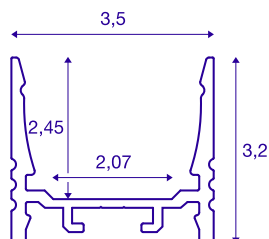

GRAZIA 20

opbouwprofiel, led, standaard, geribbeld, 1 m, wit

Geribbeld GRAZIA 20 opbouwprofiel van 1, 2 en 3 m lang zonder afdekking voor de montage van ledstrips tot 20 mm breed. Het profiel is in het wit, zwart en geanodiseerd aluminium verkrijgbaar.

TECHNISCHE SPECIFICATIES

| | |
|---------------------|---|
| Art.nr. | 1000509 |
| IP-code | IP 20 |
| Montage | Opbouw |
| Montagebeschrijving | Plafond, Plafond met accessoires, Pendelprofiel, Wand, Wand met accessoires |
| Kleur | wit |
| Lengte | 100 cm |
| Breedte | 3.5 cm |
| Hoogte | 3.2 cm |
| Nettogewicht | 0.634 kg |
| Brutogewicht | 0.906 kg |