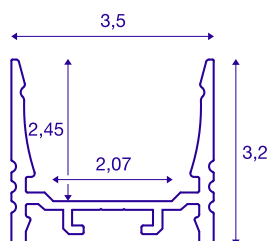

GRAZIA 20

perfil de instalação à superfície, LED, standard, corrugado, 1m, branco

Perfil de instalação à superfície GRAZIA 20 corrugado, em comprimentos de 1, 2 e 3 m, não incluindo a cobertura, destinado à montagem de tiras LED de até 20 mm de largura. O perfil está disponível em branco, preto e alumínio anodizado.

DADOS TÉCNICOS

Ref. n.º	1000509
IP Code	IP 20
Montagem	Montagem à superfície
Pormenores da montagem	Teto, Teto com acessórios, Perfil pendente, Parede, Parede com acessórios
Cor	branco
Comprimento	100 cm
Largura	3.5 cm
Altura	3.2 cm
Peso líquido	0.634 kg
Peso bruto	0.906 kg

Acessórios

1000535	SUPENSÃO PENDENTE , para perfil de instalação à superfície GRAZIA 20, 2m LED, 2 peças
1000536	GRAMPO DE MONTAGEM , para perfil de instalação à superfície GRAZIA 20, LED, grampo de montagem invisível, 2 peças
1000537	GRAMPO DE MONTAGEM , para perfil de instalação à superfície GRAZIA 20, LED, grampo de montagem visível, 2 peças
1000566	TAMPÕES DE EXTREMIDADE , para perfil de instalação à superfície GRAZIA 20 standard, 2 peças, versão plana, branco
1000569	TAMPÕES DE EXTREMIDADE , para perfil de instalação à superfície GRAZIA 20 standard, 2 peças, versão elevada, branco
1000571	PEÇA DE UNIÃO LONGITUDINAL , para GRAZIA 20, 2 peças
1004928	GRAZIA 60 , Cobertura PMMA 1,5 m plana fosco
1004929	GRAZIA 20 , Cobertura 1,5 m plana leitosa
1004930	GRAZIA 20 , Cobertura PC 1,5 m alta fosco
1004931	GRAZIA 20 , Cobertura PMMA 1,5 m alta fosco