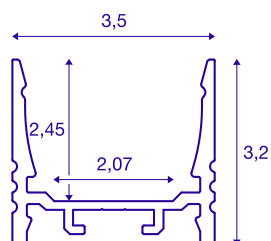

GRAZIA 20

монтажный профиль для светодиодов,
стандартный, с канавками, 1 м, белый

Монтажный профиль GRAZIA 20 различных размеров (1, 2 и 3 м) с канавками, эксклюзивная крышка для установки светодиодных лент шириной до 20 мм. Профиль доступен в нескольких вариантах (белый, черный и анодированный алюминий).

Технические характеристики

Тов. №	1000509
IP Code	IP 20
Сборка	Накладной
Детали сборки	Потолок, Потолок и аксессуары, Профиль для подвесных светильников, Стена, Стена и аксессуары
Цвет	белый
Длина	100 cm
Ширина	3.5 cm
Высота	3.2 cm
Вес нетто	0.634 kg
вес брутто	0.906 kg