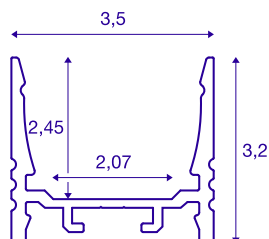

## GRAZIA 20

nadgradni profil, LED, standardni, rebrast, 1 m, beli

Narebren nadgradni profil GRAZIA 20, dolžine 1, 2 ali 3 m, brez pokrova, za montažo LED trakov s širino do 20 mm. Profil je na voljo v beli in črni barvi in z videzom eloksiranega aluminija.

## TEHNIČNI PODATKI

Št. art.	1000509
IP koda	IP 20
Montaža	Nadgradnja
Podrobnosti montaže	Strop, Strop z dodatki, Viseči profil, Stena, Stena z dodatki
Barva	bela
Dolžina	100 cm
Širina	3.5 cm
Višina	3.2 cm
Neto teža	0.634 kg
Bruto teža	0.906 kg