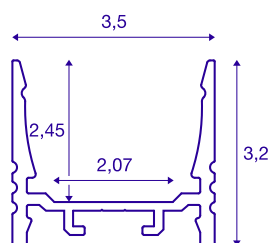

GRAZIA 20 LED nástavbový profil

standardní, drážkovaný, 1m, černá

Drážkovaný nástavbový profil GRAZIA 20 o délce 1, 2 a 3 m kromě krytu k montáži pásek LED do šířky 20 mm. Profil je k dostání v bílé, černé a jako eloxovaný Al.

TECHNICKÁ DATA

Č. výrobku	1000510
Kód IP	IP 20
Montáž	Nástavba
Podrobnosti montáže	Strop, Strop s příslušenstvím, Profil závěsu, Stěna, Stěna s příslušenstvím
Barva	černá
Délka	100 cm
Šířka	3.5 cm
Výška	3.2 cm
Hmotnost netto	0.631 kg
Celková hmotnost	0.902 kg