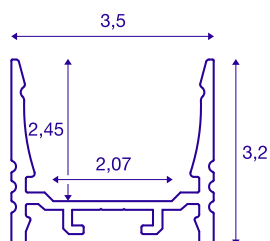

GRAZIA 20

Aufbauprofil, LED, standard, gerillt, 1m, schwarz

Gerilltes GRAZIA 20 Aufbauprofil in 1-, 2- und 3 m Länge exklusive Abdeckung zur Montage von LED Strips bis 20 mm Breite. Das Profil ist in weiß, schwarz und aluminium eloxiert erhältlich.

TECHNISCHE DATEN

Art. Nr.	1000510
IP Code	IP 20
Montage	Aufbau
Montagedetails	Decke, Decke mit Zubehör, Pendelprofil, -Wand, Wand mit Zubehör
Farbe	schwarz
Länge	100 cm
Breite	3.5 cm
Höhe	3.2 cm
Nettogewicht	0.631 kg
Bruttogewicht	0.902 kg

Zubehör

1004929	GRAZIA 20 , Abdeckung 1,5m flach milchig
1000537	MONTAGECLIP , für GRAZIA 20 Aufbauprofil, LED, Montageclip sichtbar, 2 Stück
1000571	LÄNGSVERBINDER , für GRAZIA 20, 2 Stück
1004931	GRAZIA 20 , PMMA Abdeckung 1,5m hoch gefrosted
1000536	MONTAGECLIP , für GRAZIA 20 Aufbauprofil, LED, Montageclip unsichtbar, 2 Stück
1004928	GRAZIA 20 , PMMA Abdeckung 1,5m flach gefrosted
1000566	ENDKAPPEN , für GRAZIA 20 Aufbauprofil standard, 2 Stück, flache Ausführung, weiß
1004930	GRAZIA 20 , PC Abdeckung 1,5m hoch gefrosted
1000570	ENDKAPPEN , für GRAZIA 20 Aufbauprofil standard, 2 Stück, hohe Ausführung, schwarz
1000535	PENDELABHÄNGUNG , für GRAZIA 20 Aufbauprofil, 2m LED, 2 Stück