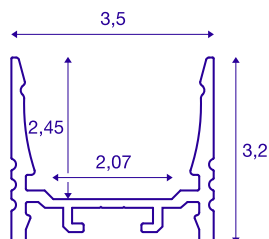

Profilé apparent

GRAZIA 20, LED, standard, rainuré, 1m, noir

Profilé apparent rainuré GRAZIA 20 de 1, 2 et 3 m de long, sans recouvrement, pour le montage de bandes LED d'une largeur maximale de 20 mm. Le profilé est disponible en blanc, noir et aluminium anodisé.

INFORMATIONS TECHNIQUES

N° art.	1000510
Code IP	IP 20
Montage	Apparent
Infos de montage	Plafond, Plafond avec accessoires, Profilé pour suspension, Mur, Mur avec accessoires
Coloris	noir
Longueur	100 cm
Largeur	3.5 cm
Hauteur	3.2 cm
Poids net	0.631 kg
Poids brut	0.902 kg

Accessoires

1004929	GRAZIA 20 , couvercle 1,5 m plat litéux
1000537	CLIP DE MONTAGE pour profilé apparent GRAZIA 20 , clip de mon- tage visible, 2 pièces
1000571	RACCORD LONGITUDI- NAL , pour GRAZIA 20, 2 pièces
1004931	GRAZIA 20 , couvercle PMMA 1,5 m haut givré
1000536	CLIP DE MONTAGE pour profilé apparent GRAZIA 20 , clip de mon- tage invisible, 2 pièces
1004928	GRAZIA 20 , couvercle PMMA 1,5 m plat givré
1000566	EMBOUTS , pour profilé apparent standard GRA- ZIA 20, 2 pièces, version plate, blanc
1004930	GRAZIA 20 , couvercle PC 1,5 m haut givré
1000570	EMBOUTS , pour profilé apparent standard GRA- ZIA 20, 2 pièces, version haute, noir
1000535	SUSPENSION À TIGE pour profilé apparent GRAZIA 20 , 2m LED, 2 pièces