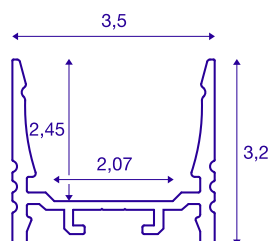

## GRAZIA 20

profil en saillie, standard strié, 1 m, noir

Profil en saillie strié GRAZIA 20, longueur 1, 2 et 3 m, sans cache pour montage de bandeaux LED jusqu'à 20 mm de large. Le profil est disponible en blanc, noir et aluminium anodisé.

## INFORMATIONS TECHNIQUES

Réf.	1000510
Code IP	IP 20
Montage	En saillie
Détails de montage	Plafond, Plafond avec accessoires, Profilé pour suspension, Applique, Applique avec accessoires
Coloris	noir
Longueur	100 cm
Largeur	3.5 cm
Hauteur	3.2 cm
Poids net	0.631 kg
Poids brut	0.902 kg

## Accessoires

1004929	GRAZIA 20 , diffuseur plat, 1,5 m, opale
1000537	GRAZIA 20 , clips de montage, apparent, inox, 2 pièces
1000571	GRAZIA 20 , connecteur longitudinal, alu, 2 pièces
1004931	GRAZIA 20 , diffuseur haut, 1,5 m, plastique PMMA, satiné
1000536	GRAZIA 20 , clips de montage, invisible, inox, 2 pièces
1004928	GRAZIA 20 , diffuseur plat, 1,5 m, plastique PMMA, satiné
1000566	GRAZIA 20 , embouts, pour profil en saillie standard, avec diffuseur plat, blanc, 2 pièces
1004930	GRAZIA 20 , diffuseur haut, 1,5 m, plastique PC, satiné
1000570	GRAZIA 20 , embouts, pour profil en saillie standard, avec diffuseur haut, noir, 2 pièces
1000535	GRAZIA 20 , suspension rigide, pour profil en saillie, 2 m, inox, 2 pièces