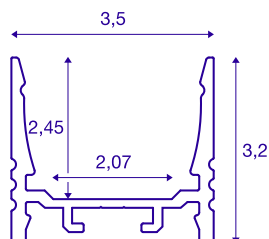

## GRAZIA 20

profil en saillie, standard strié, 1 m, noir

Profil en saillie strié GRAZIA 20, longueur 1, 2 et 3 m, sans cache pour montage de bandeaux LED jusqu'à 20 mm de large. Le profil est disponible en blanc, noir et aluminium anodisé.

## INFORMATIONS TECHNIQUES

Réf.	1000510
Code IP	IP 20
Montage	En saillie
Détails de montage	Plafond, Plafond avec accessoires, Profilé pour suspension, Applique, Applique avec accessoires
Coloris	noir
Longueur	100 cm
Largeur	3.5 cm
Hauteur	3.2 cm
Poids net	0.631 kg
Poids brut	0.902 kg

## Accessoires

1004929	GRAZIA 20 , diffuseur plat, 1,5 m, opale
1000537	GRAZIA 20 , clips de montage, apparent, inox, 2 pièces
1000571	GRAZIA 20 , connecteur longitudinal, alu, 2 pièces
1004931	GRAZIA 20 , diffuseur haut, 1,5 m, plastique PMMA, satiné
1000536	GRAZIA 20 , clips de montage, invisible, inox, 2 pièces
1004928	GRAZIA 20 , diffuseur plat, 1,5 m, plastique PMMA, satiné
1000566	GRAZIA 20 , embouts, pour profil en saillie standard, avec diffuseur plat, blanc, 2 pièces
1004930	GRAZIA 20 , diffuseur haut, 1,5 m, plastique PC, satiné
1000570	GRAZIA 20 , embouts, pour profil en saillie standard, avec diffuseur haut, noir, 2 pièces
1000535	GRAZIA 20 , suspension rigide, pour profil en saillie, 2 m, inox, 2 pièces