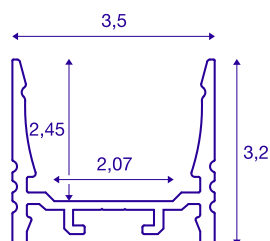

GRAZIA 20

opbouwprofiel, LED, standaard, geribbeld, 1 m, zwart

Geribbeld GRAZIA 20 opbouwprofiel van 1, 2 en 3 m lang, exclusief afdekking voor de montage van LED strips tot 20 mm breed. Het profiel is verkrijgbaar in wit, zwart en geanodiseerd aluminium.

TECHNISCHE GEGEVENS

Art.nr.	1000510
IP-code	IP 20
Montage	opbouw
Montagebeschrijving	plafond,plafond met toebehoren,pendelprofiel,wand,wand met toebehoren
Kleur	zwart
Lengte	100 cm
Breedte	3.5 cm
Hoogte	3.2 cm
Nettogewicht	0.631 kg
Brutogewicht	0.902 kg