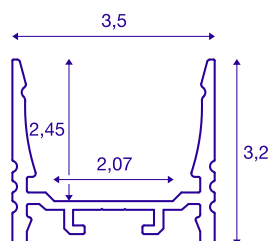

GRAZIA 20

opbouwprofiel, led, standaard, geribbeld, 1 m, zwart

Geribbeld GRAZIA 20 opbouwprofiel van 1, 2 en 3 m lang zonder afdekking voor de montage van ledstrips tot 20 mm breed. Het profiel is in het wit, zwart en geanodiseerd aluminium verkrijgbaar.

TECHNISCHE SPECIFICATIES

Art.nr.	1000510
IP-code	IP 20
Montage	Opbouw
Montagebeschrijving	Plafond, Plafond met accessoires, Pendelprofiel, Wand, Wand met accessoires
Kleur	zwart
Lengte	100 cm
Breedte	3.5 cm
Hoogte	3.2 cm
Nettogewicht	0.631 kg
Brutogewicht	0.902 kg

Accessoires

1004929	GRAZIA 20 , afdekking 1,5 m vlak melkwit
1000537	MONTAGECLIP , voor GRAZIA 20 opbouwprofiel, led, montageclip zichtbaar, 2 stuks
1000571	VERBINDINGSDEEL , voor GRAZIA 20, 2 stuks
1004931	GRAZIA 20 , PMMA-afdekking 1,5 m hoog frosted
1000536	MONTAGECLIP , voor GRAZIA 20 opbouwprofiel, led, montageclip onzichtbaar, 2 stuks
1004928	GRAZIA 20 , PMMA-afdekking 1,5 m vlak frosted
1000566	EINDKAPPEN , voor GRAZIA 20 opbouwprofiel standaard, 2 stuks, platte uitvoering, wit
1004930	GRAZIA 20 , PC-afdekking 1,5 m hoog frosted
1000570	EINDKAPPEN , voor GRAZIA 20 opbouwprofiel standaard, 2 stuks, hoge uitvoering, zwart
1000535	PENDELOPHANGING , voor GRAZIA 20 opbouwprofiel, 2 m, led, 2 stuks