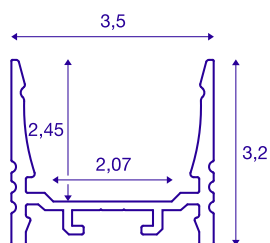

GRAZIA 20

profil natynkowy, LED, standardowy, wyźłobiony, 1m, kolor czarny

Wyźłobiony profil natynkowy GRAZIA 20 dostępny w długościach 1, 2 i 3 m, bez osłony do montażu taśm LED o szerokości do 20 mm. Profil jest dostępny w kolorze białym, czarnym i z anodowanego aluminium.

DANE TECHNICZNE

Nr artykułu	1000510
Kod IP	IP 20
Montaż	Wersja natynkowa
Szczegóły dotyczące montażu	Wersja sufitowa, Wersja sufitowa z akcesoriami, Profil do lamp wiszących, Wersja ścienna, Wersja ścienna z akcesoriami
Kolor	czarny
Długość	100 cm
Szerokość	3.5 cm
Wysokość	3.2 cm
Waga netto	0.631 kg
Waga brutto	0.902 kg