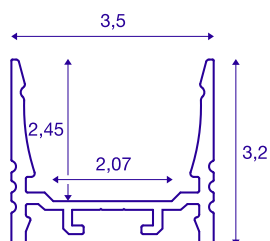

GRAZIA 20

монтажный профиль для светодиодов,
стандартный, с канавками, 1 м, черный

Монтажный профиль GRAZIA 20 различных размеров (1, 2 и 3 м) с канавками, эксклюзивная крышка для установки светодиодных лент шириной до 20 мм. Профиль доступен в нескольких вариантах (белый, черный и анодированный алюминий).

Технические характеристики

Тов. №	1000510
IP Code	IP 20
Сборка	Накладной
Детали сборки	Потолок, Потолок и аксессуары, Профиль для подвесных светильников, Стена, Стена и аксессуары
Цвет	черный
Длина	100 cm
Ширина	3.5 cm
Высота	3.2 cm
Вес нетто	0.631 kg
вес брутто	0.902 kg