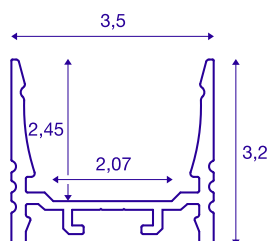

## GRAZIA 20

nadgradni profil, LED, standardni, rebrast, 1m, črni

Narebren nadgradni profil GRAZIA 20, dolžine 1, 2 ali 3 m, brez pokrova, za montažo LED trakov s širino do 20 mm. Profil je na voljo v beli in črni barvi in z videzom eloksiranega aluminija.

## TEHNIČNI PODATKI

Št. art.	1000510
IP koda	IP 20
Montaža	Nadgradnja
Podrobnosti montaže	Strop, Strop z dodatki, Viseči profil, Stena, Stena z dodatki
Barva	črna
Dolžina	100 cm
Širina	3.5 cm
Višina	3.2 cm
Neto teža	0.631 kg
Bruto teža	0.902 kg