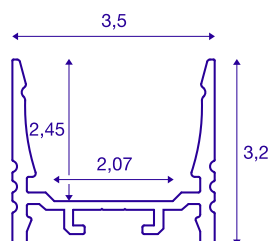

GRAZIA 20

Aufbauprofil, LED, standard, gerillt, 2m, aluminium

Gerilltes GRAZIA 20 Aufbauprofil in 1-, 2- und 3 m Länge exklusive Abdeckung zur Montage von LED Strips bis 20 mm Breite. Das Profil ist in weiß, schwarz und aluminium eloxiert erhältlich.

TECHNISCHE DATEN

Art. Nr.	1000511
IP Code	IP 20
Montage	Aufbau
Montagedetails	Decke, Decke mit Zubehör, Pendelprofil, -Wand, Wand mit Zubehör
Farbe	aluminium
Länge	200 cm
Breite	3.5 cm
Höhe	3.2 cm
Nettogewicht	1.234 kg
Bruttogewicht	1.745 kg

Zubehör

1004929	GRAZIA 20 , Abdeckung 1,5m flach milchig
1000537	MONTAGECLIP , für GRAZIA 20 Aufbauprofil, LED, Montageclip sichtbar, 2 Stück
1000571	LÄNGSVERBINDER , für GRAZIA 20, 2 Stück
1004931	GRAZIA 20 , PMMA Abdeckung 1,5m hoch gefrosted
1000536	MONTAGECLIP , für GRAZIA 20 Aufbauprofil, LED, Montageclip unsichtbar, 2 Stück
1004928	GRAZIA 20 , PMMA Abdeckung 1,5m flach gefrosted
1004930	GRAZIA 20 , PC Abdeckung 1,5m hoch gefrosted
1000565	ENDKAPPEN , für GRAZIA 20 Aufbauprofil standard, 2 Stück, flache Ausführung, aluminium
1004927	GRAZIA 20 , PC Abdeckung 1,5m flach gefrosted
1000568	ENDKAPPEN , für GRAZIA 20 Aufbauprofil standard, 2 Stück, hohe Ausführung, aluminium
1000535	PENDELABHÄNGUNG , für GRAZIA 20 Aufbauprofil, 2m LED, 2 Stück