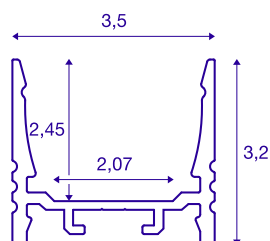

Profilé apparent

GRAZIA 20, LED, standard, rainuré, 2m, aluminium

Profilé apparent rainuré GRAZIA 20 de 1, 2 et 3 m de long, sans recouvrement, pour le montage de bandes LED d'une largeur maximale de 20 mm. Le profilé est disponible en blanc, noir et aluminium anodisé.

INFORMATIONS TECHNIQUES

N° art.	1000511
Code IP	IP 20
Montage	Apparent
Infos de montage	Plafond, Plafond avec accessoires, Profilé pour suspension, Mur, Mur avec accessoires
Coloris	alu
Longueur	200 cm
Largeur	3.5 cm
Hauteur	3.2 cm
Poids net	1.234 kg
Poids brut	1.745 kg

Accessoires

1004929	GRAZIA 20 , couvercle 1,5 m plat litéux
1000537	CLIP DE MONTAGE pour profilé apparent GRAZIA 20 , clip de mon- tage visible, 2 pièces
1000571	RACCORD LONGITUDI- NAL , pour GRAZIA 20, 2 pièces
1004931	GRAZIA 20 , couvercle PMMA 1,5 m haut givré
1000536	CLIP DE MONTAGE pour profilé apparent GRAZIA 20 , clip de mon- tage invisible, 2 pièces
1004928	GRAZIA 20 , couvercle PMMA 1,5 m plat givré
1004930	GRAZIA 20 , couvercle PC 1,5 m haut givré
1000565	EMBOUTS , pour profilé apparent standard GRA- ZIA 20, 2 pièces, version plate, aluminium
1004927	GRAZIA 20 , couvercle PC 1,5 m plat givré
1000568	EMBOUTS , pour profilé apparent standard GRA- ZIA 20, 2 pièces, version haute, aluminium
1000535	SUSPENSION À TIGE pour profilé apparent GRAZIA 20 , 2m LED, 2 pièces