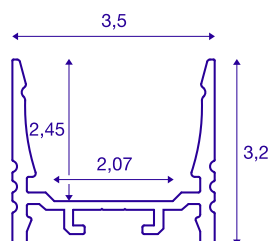

GRAZIA 20

profil en saillie, standard strié, 2 m, alu

Profil en saillie strié GRAZIA 20, longueur 1, 2 et 3 m, sans cache pour montage de bandeaux LED jusqu'à 20 mm de large. Le profil est disponible en blanc, noir et aluminium anodisé.

INFORMATIONS TECHNIQUES

Réf.	1000511
Code IP	IP 20
Montage	En saillie
Détails de montage	Plafond, Plafond avec accessoires, Profilé pour suspension, Applique, Applique avec accessoires
Coloris	alu
Longueur	200 cm
Largeur	3.5 cm
Hauteur	3.2 cm
Poids net	1.234 kg
Poids brut	1.745 kg

Accessoires

1004929	GRAZIA 20 , diffuseur plat, 1,5 m, opale
1000537	GRAZIA 20 , clips de montage, apparent, inox, 2 pièces
1000571	GRAZIA 20 , connecteur longitudinal, alu, 2 pièces
1004931	GRAZIA 20 , diffuseur haut, 1,5 m, plastique PMMA, satiné
1000536	GRAZIA 20 , clips de montage, invisible, inox, 2 pièces
1004928	GRAZIA 20 , diffuseur plat, 1,5 m, plastique PMMA, satiné
1004930	GRAZIA 20 , diffuseur haut, 1,5 m, plastique PC, satiné
1000565	GRAZIA 20 , embouts, pour profil en saillie standard, avec diffuseur plat, alu, 2 pièces
1004927	GRAZIA 20 , diffuseur plat, 1,5 m, plastique PC, satiné
1000568	GRAZIA 20 , embouts, pour profil en saillie standard, avec diffuseur haut, alu, 2 pièces
1000535	GRAZIA 20 , suspension rigide, pour profil en saillie, 2 m, inox, 2 pièces