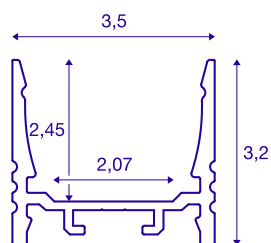

GRAZIA 20

profilo a parete/plafone, LED, standard, scanalato, 2m, alluminio

Profilo scanalato GRAZIA 20 in lunghezze da 1, 2 e 3 metri esclusa copertura per il montaggio di LED strip con larghezza fino a 20 mm. Il profilo è disponibile in bianco, nero e alluminio anodizzato.

DATI TECNICI

Articolo	1000511
Codice IP	IP 20
Montaggio	Superficie
Dettagli di montaggio	Soffitto, Soffitto con accessori, Profilo per sospensione, Parete, Parete con accessori
Colore	alluminio
Lunghezza	200 cm
Larghezza	3.5 cm
Altezza	3.2 cm
Peso netto	1.234 kg
Peso lordo	1.745 kg