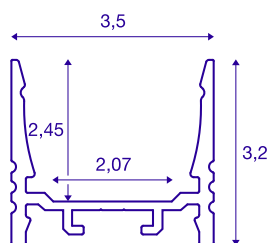

GRAZIA 20

profilo a parete/plafone, LED, standard, scanalato, 2m, alluminio

Profilo scanalato GRAZIA 20 in lunghezze da 1, 2 e 3 metri esclusa copertura per il montaggio di LED strip con larghezza fino a 20 mm. Il profilo è disponibile in bianco, nero e alluminio anodizzato.

DATI TECNICI

Articolo	1000511
Codice IP	IP 20
Montaggio	Superficie
Dettagli di montaggio	Soffitto, Soffitto con accessori, Profilo per sospensione, Parete, Parete con accessori
Colore	alluminio
Lunghezza	200 cm
Larghezza	3.5 cm
Altezza	3.2 cm
Peso netto	1.234 kg
Peso lordo	1.745 kg