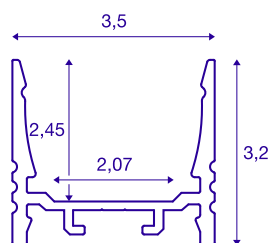

GRAZIA 20

opbouwprofiel, LED, standaard, geribbeld, 2 m, aluminium

Geribbeld GRAZIA 20 opbouwprofiel van 1, 2 en 3 m lang, exclusief afdekking voor de montage van LED strips tot 20 mm breed. Het profiel is verkrijgbaar in wit, zwart en geanodiseerd aluminium.

TECHNISCHE GEGEVENS

Art.nr.	1000511
IP-code	IP 20
Montage	opbouw
Montagebeschrijving	plafond,plafond met toebehoren,pendelprofiel,wand,wand met toebehoren
Kleur	alu
Lengte	200 cm
Breedte	3.5 cm
Hoogte	3.2 cm
Nettogewicht	1.234 kg
Brutogewicht	1.745 kg

Toebehoren

1004929	GRAZIA 20 , afdekking 1,5m vlak melkglas
1000537	MONTAGECLIP , voor GRAZIA 20 opbouwprofiel, LED, montageclip zichtbaar, 2 stuks
1000571	LANGSVERBINDER , voor GRAZIA 20, 2 stuks
1004931	GRAZIA 20 , PMMA afdekking 1,5m hoog mat
1000536	MONTAGECLIP , voor GRAZIA 20 opbouwprofiel, LED, montageclip onzichtbaar, 2 stuks
1004928	GRAZIA 20 , PMMA afdekking 1,5m vlak mat
1004930	GRAZIA 20 , PC afdekking 1,5m hoog mat
1000565	EINDKAPPEN , voor GRAZIA 20 opbouwprofiel standaard, 2 stuks, vlakke uitvoering, aluminium
1004927	GRAZIA 20 , PC afdekking 1,5m vlak mat
1000568	EINDKAPPEN , voor GRAZIA 20 opbouwprofiel standaard, 2 stuks, hoge uitvoering, aluminium
1000535	PENDELOPHANGING , voor GRAZIA 20 opbouwprofiel, 2 m LED, 2 stuks