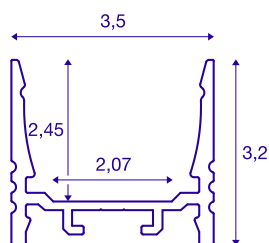

## GRAZIA 20

opbouwprofiel, led, standaard, geribbeld, 2 m, aluminium

Geribbeld GRAZIA 20 opbouwprofiel van 1, 2 en 3 m lang zonder afdekking voor de montage van ledstrips tot 20 mm breed. Het profiel is in het wit, zwart en geanodiseerd aluminium verkrijgbaar.

## TECHNISCHE SPECIFICATIES

Art.nr.	1000511
IP-code	IP 20
Montage	Opbouw
Montagebeschrijving	Plafond, Plafond met accessoires, Pendelprofiel, Wand, Wand met accessoires
Kleur	alu
Lengte	200 cm
Breedte	3.5 cm
Hoogte	3.2 cm
Nettogewicht	1.234 kg
Brutogewicht	1.745 kg

## Accessoires

1004929	GRAZIA 20 , afdekking 1,5 m vlak melkwit
1000537	MONTAGECLIP , voor GRAZIA 20 opbouwprofiel, led, montageclip zichtbaar, 2 stuks
1000571	VERBINDINGSDEEL , voor GRAZIA 20, 2 stuks
1004931	GRAZIA 20 , PMMA-afdekking 1,5 m hoog frosted
1000536	MONTAGECLIP , voor GRAZIA 20 opbouwprofiel, led, montageclip onzichtbaar, 2 stuks
1004928	GRAZIA 20 , PMMA-afdekking 1,5 m vlak frosted
1004930	GRAZIA 20 , PC-afdekking 1,5 m hoog frosted
1000565	EINDKAPPEN , voor GRAZIA 20 opbouwprofiel standaard, 2 stuks, platte uitvoering, aluminium
1004927	GRAZIA 20 , PC-afdekking 1,5 m vlak frosted
1000568	EINDKAPPEN , voor GRAZIA 20 opbouwprofiel standaard, 2 stuks, hoge uitvoering, aluminium
1000535	PENDELOPHANGING , voor GRAZIA 20 opbouwprofiel, 2 m, led, 2 stuks