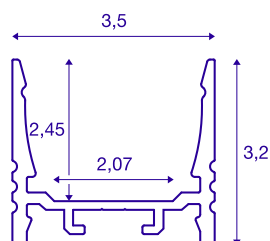

## GRAZIA 20

perfil de instalação à superfície, LED, standard, corrugado, 2m, alumínio

Perfil de instalação à superfície GRAZIA 20 corrugado, em comprimentos de 1, 2 e 3 m, não incluindo a cobertura, destinado à montagem de tiras LED de até 20 mm de largura. O perfil está disponível em branco, preto e alumínio anodizado.

## DADOS TÉCNICOS

Ref. n.º	1000511
IP Code	IP 20
Montagem	Montagem à superfície
Pormenores da montagem	Teto, Teto com acessórios, Perfil pendente, Parede, Parede com acessórios
Cor	Alumínio
Comprimento	200 cm
Largura	3.5 cm
Altura	3.2 cm
Peso líquido	1.234 kg
Peso bruto	1.745 kg

## Acessórios

1000535	SUPENSÃO PENDENTE , para perfil de instalação à superfície GRAZIA 20, 2m LED, 2 peças
1000536	GRAMPO DE MONTAGEM , para perfil de instalação à superfície GRAZIA 20, LED, grampo de montagem invisível, 2 peças
1000537	GRAMPO DE MONTAGEM , para perfil de instalação à superfície GRAZIA 20, LED, grampo de montagem visível, 2 peças
1000565	TAMPÕES DE EXTREMIDADE , para perfil de instalação à superfície GRAZIA 20 standard, 2 peças, versão plana, alumínio
1000568	TAMPÕES DE EXTREMIDADE , para perfil de instalação à superfície GRAZIA 20 standard, 2 peças, versão elevada, alumínio
1000571	PEÇA DE UNIÃO LONGITUDINAL , para GRAZIA 20, 2 peças
1004927	GRAZIA 20 , Cobertura PC 1,5 m plana fosco
1004928	GRAZIA 60 , Cobertura PMMA 1,5 m plana fosco
1004929	GRAZIA 20 , Cobertura 1,5 m plana leitosa
1004930	GRAZIA 20 , Cobertura PC 1,5 m alta fosco
1004931	GRAZIA 20 , Cobertura PMMA 1,5 m alta fosco