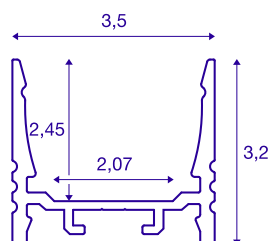

## GRAZIA 20

монтажный профиль для светодиодов,  
стандартный, с канавками, 2 м, алюминиевый

Монтажный профиль GRAZIA 20 различных размеров (1, 2 и 3 м) с канавками, эксклюзивная крышка для установки светодиодных лент шириной до 20 мм. Профиль доступен в нескольких вариантах (белый, черный и анодированный алюминий).

### Технические характеристики

Тов. №	1000511
IP Code	IP 20
Сборка	Накладной
Детали сборки	Потолок, Потолок и аксессуары, Профиль для подвесных светильников, Стена, Стена и аксессуары
Цвет	Алюминий
Длина	200 cm
Ширина	3.5 cm
Высота	3.2 cm
Вес нетто	1.234 kg
вес брутто	1.745 kg