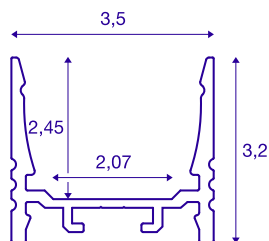

## GRAZIA 20

nadgradni profil, LED, standardni, rebrast, 2m, aluminij

Narebren nadgradni profil GRAZIA 20, dolžine 1, 2 ali 3 m, brez pokrova, za montažo LED trakov s širino do 20 mm. Profil je na voljo v beli in črni barvi in z videzom eloksirane-ga aluminija.

## TEHNIČNI PODATKI

Št. art.	1000511
IP koda	IP 20
Montaža	Nadgradnja
Podrobnosti montaže	Strop, Strop z dodatki, Viseči profil, Stena, S-tena z dodatki
Barva	aluminij
Dolžina	200 cm
Širina	3.5 cm
Višina	3.2 cm
Neto teža	1.234 kg
Bruto teža	1.745 kg