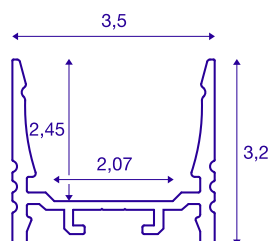

GRAZIA 20

Aufbauprofil, LED, standard, gerillt, 2m, schwarz

Gerilltes GRAZIA 20 Aufbauprofil in 1-, 2- und 3 m Länge exklusive Abdeckung zur Montage von LED Strips bis 20 mm Breite. Das Profil ist in weiß, schwarz und aluminium eloxiert erhältlich.

TECHNISCHE DATEN

Art. Nr.	1000513
IP Code	IP 20
Montage	Aufbau
Montagedetails	Decke, Decke mit Zubehör, Pendelprofil, - Wand, Wand mit Zubehör
Farbe	schwarz
Länge	200 cm
Breite	3.5 cm
Höhe	3.2 cm
Nettogewicht	1.182 kg
Bruttogewicht	1.76 kg

Zubehör

1004929	GRAZIA 20 , Abdeckung 1,5m flach milchig
1000537	MONTAGECLIP , für GRAZIA 20 Aufbauprofil, LED, Montageclip sichtbar, 2 Stück
1000571	LÄNGSVERBINDER , für GRAZIA 20, 2 Stück
1004931	GRAZIA 20 , PMMA Abdeckung 1,5m hoch gefrosted
1000536	MONTAGECLIP , für GRAZIA 20 Aufbauprofil, LED, Montageclip unsichtbar, 2 Stück
1004928	GRAZIA 20 , PMMA Abdeckung 1,5m flach gefrosted
1000567	ENDKAPPEN , für GRAZIA 20 Aufbauprofil standard, 2 Stück, flache Ausführung, schwarz
1004930	GRAZIA 20 , PC Abdeckung 1,5m hoch gefrosted
1000570	ENDKAPPEN , für GRAZIA 20 Aufbauprofil standard, 2 Stück, hohe Ausführung, schwarz
1004927	GRAZIA 20 , PC Abdeckung 1,5m flach gefrosted
1000535	PENDELABHÄNGUNG , für GRAZIA 20 Aufbauprofil, 2m LED, 2 Stück