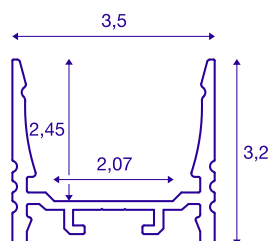

Profilé apparent

GRAZIA 20, LED, standard, rainuré, 2m, noir

Profilé apparent rainuré GRAZIA 20 de 1, 2 et 3 m de long, sans recouvrement, pour le montage de bandes LED d'une largeur maximale de 20 mm. Le profilé est disponible en blanc, noir et aluminium anodisé.

INFORMATIONS TECHNIQUES

N° art.	1000513
Code IP	IP 20
Montage	Apparent
Infos de montage	Plafond, Plafond avec accessoires, Profilé pour suspension, Mur, Mur avec accessoires
Coloris	noir
Longueur	200 cm
Largeur	3.5 cm
Hauteur	3.2 cm
Poids net	1.182 kg
Poids brut	1.76 kg

Accessoires

1004929	GRAZIA 20 , couvercle 1,5 m plat litéux
1000537	CLIP DE MONTAGE pour profilé apparent GRAZIA 20 , clip de mon- tage visible, 2 pièces
1000571	RACCORD LONGITUDI- NAL , pour GRAZIA 20, 2 pièces
1004931	GRAZIA 20 , couvercle PMMA 1,5 m haut givré
1000536	CLIP DE MONTAGE pour profilé apparent GRAZIA 20 , clip de mon- tage invisible, 2 pièces
1004928	GRAZIA 20 , couvercle PMMA 1,5 m plat givré
1000567	EMBOUTS , pour profilé apparent standard GRA- ZIA 20, 2 pièces, version plate, noir
1004930	GRAZIA 20 , couvercle PC 1,5 m haut givré
1000570	EMBOUTS , pour profilé apparent standard GRA- ZIA 20, 2 pièces, version haute, noir
1004927	GRAZIA 20 , couvercle PC 1,5 m plat givré
1000535	SUSPENSION À TIGE pour profilé apparent GRAZIA 20 , 2m LED, 2 pièces