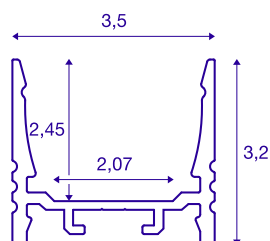

GRAZIA 20

profil en saillie, standard strié, 2 m, noir

Profil en saillie strié GRAZIA 20, longueur 1, 2 et 3 m, sans cache pour montage de bandeaux LED jusqu'à 20 mm de large. Le profil est disponible en blanc, noir et aluminium anodisé.

INFORMATIONS TECHNIQUES

Réf.	1000513
Code IP	IP 20
Montage	En saillie
Détails de montage	Plafond, Plafond avec accessoires, Profilé pour suspension, Applique, Applique avec accessoires
Coloris	noir
Longueur	200 cm
Largeur	3.5 cm
Hauteur	3.2 cm
Poids net	1.182 kg
Poids brut	1.76 kg

Accessoires

1004929	GRAZIA 20 , diffuseur plat, 1,5 m, opale
1000537	GRAZIA 20 , clips de montage, apparent, inox, 2 pièces
1000571	GRAZIA 20 , connecteur longitudinal, alu, 2 pièces
1004931	GRAZIA 20 , diffuseur haut, 1,5 m, plastique PMMA, satiné
1000536	GRAZIA 20 , clips de montage, invisible, inox, 2 pièces
1004928	GRAZIA 20 , diffuseur plat, 1,5 m, plastique PMMA, satiné
1000567	GRAZIA 20 , embouts, pour profil en saillie standard, avec diffuseur plat, noir, 2 pièces
1004930	GRAZIA 20 , diffuseur haut, 1,5 m, plastique PC, satiné
1000570	GRAZIA 20 , embouts, pour profil en saillie standard, avec diffuseur haut, noir, 2 pièces
1004927	GRAZIA 20 , diffuseur plat, 1,5 m, plastique PC, satiné
1000535	GRAZIA 20 , suspension rigide, pour profil en saillie, 2 m, inox, 2 pièces