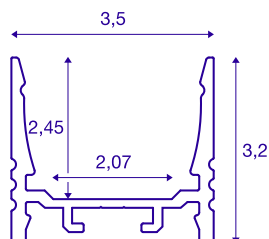

GRAZIA 20

profil en saillie, standard strié, 2 m, noir

Profil en saillie strié GRAZIA 20, longueur 1, 2 et 3 m, sans cache pour montage de bandeaux LED jusqu'à 20 mm de large. Le profil est disponible en blanc, noir et aluminium anodisé.

INFORMATIONS TECHNIQUES

Réf.	1000513
Code IP	IP 20
Montage	En saillie
Détails de montage	Plafond, Plafond avec accessoires, Profilé pour suspension, Applique, Applique avec accessoires
Coloris	noir
Longueur	200 cm
Largeur	3.5 cm
Hauteur	3.2 cm
Poids net	1.182 kg
Poids brut	1.76 kg

Accessoires

1004929	GRAZIA 20 , diffuseur plat, 1,5 m, opale
1000537	GRAZIA 20 , clips de montage, apparent, inox, 2 pièces
1000571	GRAZIA 20 , connecteur longitudinal, alu, 2 pièces
1004931	GRAZIA 20 , diffuseur haut, 1,5 m, plastique PMMA, satiné
1000536	GRAZIA 20 , clips de montage, invisible, inox, 2 pièces
1004928	GRAZIA 20 , diffuseur plat, 1,5 m, plastique PMMA, satiné
1000567	GRAZIA 20 , embouts, pour profil en saillie standard, avec diffuseur plat, noir, 2 pièces
1004930	GRAZIA 20 , diffuseur haut, 1,5 m, plastique PC, satiné
1000570	GRAZIA 20 , embouts, pour profil en saillie standard, avec diffuseur haut, noir, 2 pièces
1004927	GRAZIA 20 , diffuseur plat, 1,5 m, plastique PC, satiné
1000535	GRAZIA 20 , suspension rigide, pour profil en saillie, 2 m, inox, 2 pièces