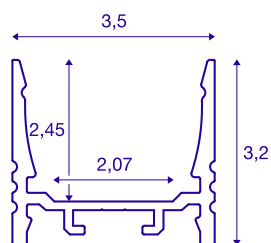

## GRAZIA 20

profilo a parete/plafone, LED, standard, scanalato, 2m, nero

Profilo scanalato GRAZIA 20 in lunghezze da 1, 2 e 3 metri esclusa copertura per il montaggio di LED strip con larghezza fino a 20 mm. Il profilo è disponibile in bianco, nero e alluminio anodizzato.

## DATI TECNICI

Articolo	1000513
Codice IP	IP 20
Montaggio	Superficie
Dettagli di montaggio	Soffitto,Soffitto con accessori,Profilo per sospensione,Parete,Parete con accessori
Colore	nero
Lunghezza	200 cm
Larghezza	3.5 cm
Altezza	3.2 cm
Peso netto	1.182 kg
Peso lordo	1.76 kg