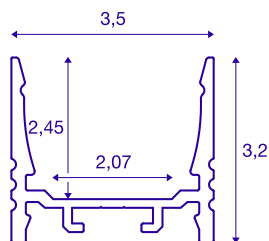

## GRAZIA 20

opbouwprofiel, LED, standaard, geribbeld, 2 m, zwart

Geribbeld GRAZIA 20 opbouwprofiel van 1, 2 en 3 m lang, exclusief afdekking voor de montage van LED strips tot 20 mm breed. Het profiel is verkrijgbaar in wit, zwart en geanodiseerd aluminium.

## TECHNISCHE GEGEVENS

Art.nr.	1000513
IP-code	IP 20
Montage	opbouw
Montagebeschrijving	plafond,plafond met toebehoren,pendelprofiel,wand,wand met toebehoren
Kleur	zwart
Lengte	200 cm
Breedte	3.5 cm
Hoogte	3.2 cm
Nettogewicht	1.182 kg
Brutogewicht	1.76 kg

## Toebehoren

1004929	GRAZIA 20 , afdekking 1,5m vlak melkglas
1000537	MONTAGECLIP , voor GRAZIA 20 opbouwprofiel, LED, montageclip zichtbaar, 2 stuks
1000571	LANGSVERBINDER , voor GRAZIA 20, 2 stuks
1004931	GRAZIA 20 , PMMA afdekking 1,5m hoog mat
1000536	MONTAGECLIP , voor GRAZIA 20 opbouwprofiel, LED, montageclip onzichtbaar, 2 stuks
1004928	GRAZIA 20 , PMMA afdekking 1,5m vlak mat
1000567	EINDKAPPEN , voor GRAZIA 20 opbouwprofiel standaard, 2 stuks, vlakke uitvoering, zwart
1004930	GRAZIA 20 , PC afdekking 1,5m hoog mat
1000570	EINDKAPPEN , voor GRAZIA 20 opbouwprofiel standaard, 2 stuks, hoge uitvoering, zwart
1004927	GRAZIA 20 , PC afdekking 1,5m vlak mat
1000535	PENDELOPHANGING , voor GRAZIA 20 opbouwprofiel, 2 m LED, 2 stuks