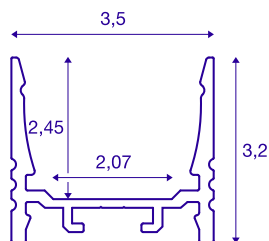

GRAZIA 20

opbouwprofiel, led, standaard, geribbeld, 2 m, zwart

Geribbeld GRAZIA 20 opbouwprofiel van 1, 2 en 3 m lang zonder afdekking voor de montage van ledstrips tot 20 mm breed. Het profiel is in het wit, zwart en geanodiseerd aluminium verkrijgbaar.

TECHNISCHE SPECIFICATIES

Art.nr.	1000513
IP-code	IP 20
Montage	Opbouw
Montagebeschrijving	Plafond, Plafond met accessoires, Pendelprofiel, Wand, Wand met accessoires
Kleur	zwart
Lengte	200 cm
Breedte	3.5 cm
Hoogte	3.2 cm
Nettogewicht	1.182 kg
Brutogewicht	1.76 kg