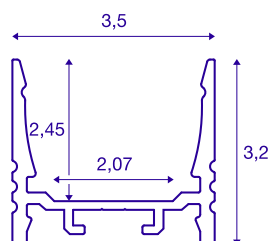

GRAZIA 20

perfil de instalação à superfície, LED, standard, corrugado, 2m, preto

Perfil de instalação à superfície GRAZIA 20 corrugado, em comprimentos de 1, 2 e 3 m, não incluindo a cobertura, destinado à montagem de tiras LED de até 20 mm de largura. O perfil está disponível em branco, preto e alumínio anodizado.

DADOS TÉCNICOS

Ref. n.º	1000513
IP Code	IP 20
Montagem	Montagem à superfície
Pormenores da montagem	Teto, Teto com acessórios, Perfil pendente, Parede, Parede com acessórios
Cor	preto
Comprimento	200 cm
Largura	3.5 cm
Altura	3.2 cm
Peso líquido	1.182 kg
Peso bruto	1.76 kg

Acessórios

1000535	SUPENSÃO PENDENTE , para perfil de instalação à superfície GRAZIA 20, 2m LED, 2 peças
1000536	GRAMPO DE MONTAGEM , para perfil de instalação à superfície GRAZIA 20, LED, grampo de montagem invisível, 2 peças
1000537	GRAMPO DE MONTAGEM , para perfil de instalação à superfície GRAZIA 20, LED, grampo de montagem visível, 2 peças
1000567	TAMPÕES DE EXTREMIDADE , para perfil de instalação à superfície GRAZIA 20 standard, 2 peças, versão plana, preto
1000570	TAMPÕES DE EXTREMIDADE , para perfil de instalação à superfície GRAZIA 20 standard, 2 peças, versão elevada, preto
1000571	PEÇA DE UNIÃO LONGITUDINAL , para GRAZIA 20, 2 peças
1004927	GRAZIA 20 , Cobertura PC 1,5 m plana fosco
1004928	GRAZIA 60 , Cobertura PMMA 1,5 m plana fosco
1004929	GRAZIA 20 , Cobertura 1,5 m plana leitosa
1004930	GRAZIA 20 , Cobertura PC 1,5 m alta fosco
1004931	GRAZIA 20 , Cobertura PMMA 1,5 m alta fosco