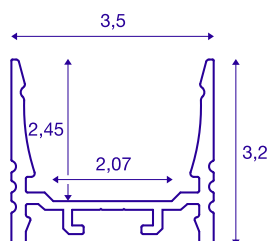

GRAZIA 20

nadgradni profil, LED, standardni, rebrast, 2m, črni

Narebren nadgradni profil GRAZIA 20, dolžine 1, 2 ali 3 m, brez pokrova, za montažo LED trakov s širino do 20 mm. Profil je na voljo v beli in črni barvi in z videzom eloksirane-ga aluminija.

TEHNIČNI PODATKI

Št. art.	1000513
IP koda	IP 20
Montaža	Nadgradnja
Podrobnosti montaže	Strop, Strop z dodatki, Viseči profil, Stena, S-tena z dodatki
Barva	črna
Dolžina	200 cm
Širina	3.5 cm
Višina	3.2 cm
Neto teža	1.182 kg
Bruto teža	1.76 kg