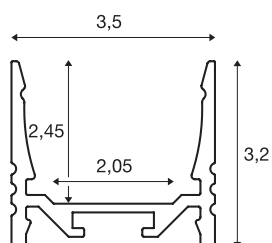

GRAZIA 20

LED nástavbový profil, standardní, drážkovaný, 3m, hliník

Drážkovaný nástavbový profil GRAZIA 20 o délce 1, 2 a 3 m kromě krytu k montáži pásků LED do šířky 20 mm. Profil je k dostání v bílé, černé a jako eloxovaný Al.

TECHNICKÁ DATA

Č. výrobku	1000514
Kód IP	IP 20
Montáž	Nástavba
Podrobnosti montáže	Strop, Strop s příslušenstvím, Profil závěsu, Stěna, Stěna s příslušenstvím
Barva	hliník
Délka	300 cm
Šířka	3.5 cm
Výška	3.2 cm
Hmotnost netto	1.719 kg
Celková hmotnost	2.606 kg

Příslušenství

1000537	GRAZIA 20 , LED nástavbový profil drážkovaný, montážní spona viditelná, 2 ks
1000571	PODÉLNÁ SPOJKA , na GRAZIA 20, 2 kusy
1000555	KRYT , na GRAZIA 20, plast, vysoké provedení, 3m, satinovaný
1000536	GRAZIA 20 , LED nástavbový profil, montážní spona neviditelná, 2 ks
1000552	KRYT , na GRAZIA 20, plast, vysoké provedení, 3m, mléčný
1000540	KRYT , na GRAZIA 20, plast, ploché provedení, 3m, satinovaný
1000546	KRYT , na GRAZIA 20, plast, ploché provedení, 3m, matný
1000565	GRAZIA 20 , koncová krytka pro nástavbový profil GRAZIA standardní, 2 ks, ploché provedení, hliník
1000549	KRYT , na GRAZIA 20, plast, ploché provedení, 3m, mléčný
1000568	GRAZIA 20 , koncová krytka pro nástavbový profil GRAZIA standardní, 2 ks, vysoké provedení, hliník
1000535	GRAZIA 20 , LED nástavbový profil, závěsy, 2 ks, 2m