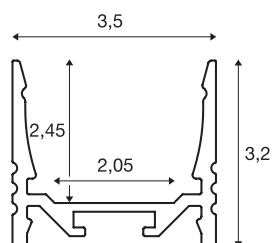

GRAZIA 20

Aufbauprofil, LED, standard, gerillt, 3m, aluminium

Gerilltes GRAZIA 20 Aufbauprofil in 1-, 2- und 3 m Länge exklusive Abdeckung zur Montage von LED Strips bis 20 mm Breite. Das Profil ist in weiß, schwarz und aluminium eloxiert erhältlich.

TECHNISCHE DATEN

Art. Nr.	1000514
IP Code	IP 20
Montage	Aufbau
Montagedetails	Decke, Decke mit Zubehör, Pendelprofil, - Wand, Wand mit Zubehör
Farbe	aluminium
Länge	300 cm
Breite	3.5 cm
Höhe	3.2 cm
Nettogewicht	1.719 kg
Bruttogewicht	2.606 kg

Zubehör

1000537	MONTAGECLIP , für GRAZIA 20 Aufbauprofil, LED, Montageclip sichtbar, 2 Stück
1000571	LÄNGSVERBINDER , für GRAZIA 20, 2 Stück
1000555	ABDECKUNG , für GRAZIA 20, Kunststoff, hohe Ausführung, 3m, satiniert
1000536	MONTAGECLIP , für GRAZIA 20 Aufbauprofil, LED, Montageclip unsichtbar, 2 Stück
1000552	ABDECKUNG , für GRAZIA 20, Kunststoff, hohe Ausführung, 3m, milchig
1000540	ABDECKUNG , für GRAZIA 20, Kunststoff, flache Ausführung, 3m, satiniert
1000546	ABDECKUNG , für GRAZIA 20, Kunststoff, flache Ausführung, 3m, gefrostet
1000565	ENDKAPPEN , für GRAZIA 20 Aufbauprofil standard, 2 Stück, flache Ausführung, aluminium
1000549	ABDECKUNG , für GRAZIA 20, Kunststoff, flache Ausführung, 3m, milchig
1000568	ENDKAPPEN , für GRAZIA 20 Aufbauprofil standard, 2 Stück, hohe Ausführung, aluminium
1000535	PENDELABHÄNGUNG , für GRAZIA 20 Aufbauprofil, 2m LED, 2 Stück