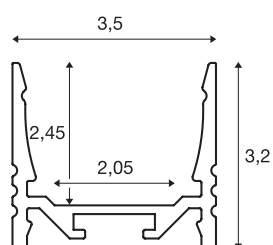

## GRAZIA 20

Perfil de montaje, LED, estándar, ranurado, 3m, aluminio

Perfil de montaje ranurado GRAZIA 20 de 1, 2 y 3 m de largo, cubierta exclusiva para el montaje de tiras LED de hasta 20 mm de ancho. El perfil está disponible en blanco, negro y aluminio anodizado.

### Datos técnicos

Art. N.º	1000514
Código IP	IP 20
Montaje	Superficie
Detalles de montaje	Techo, Techo con accesorio, Perfil suspendido, Pared, Pared con accesorio
Color	aluminio
Longitud	300 cm
Anchura	3.5 cm
Altura	3.2 cm
Peso neto	1.719 kg
Peso bruto	2.606 kg
Página BIG WHITE	741

## Accesorios

1000535	SUSPENSIÓN PENDULAR , para perfil de montaje GRAZIA 20, LED de 2 m, 2 unidades
1000536	CLIP DE MONTAJE , para perfil de montaje GRAZIA 20, clip de montaje invisible, 2 unidades
1000537	CLIP DE MONTAJE , para perfil de montaje GRAZIA 20, clip de montaje visible, 2 unidades
1000540	CUBIERTA , para GRAZIA 20, plástico, modelo plano, 3m, satinado
1000546	CUBIERTA , para GRAZIA 20, plástico, modelo plano, 3m, esmerilado
1000549	CUBIERTA , para GRAZIA 20, plástico, modelo plano, 3m, opalina
1000552	CUBIERTA , para GRAZIA 20, plástico, modelo alto, 3m, opalina
1000555	CUBIERTA , para GRAZIA 20, plástico, modelo alto, 3m, satinado
1000565	TAPAS FINALES , para el perfil de montaje estándar GRAZIA 20, 2 unidades, modelo plano, aluminio
1000568	TAPAS FINALES , para el perfil de montaje estándar GRAZIA 20, 2 unidades, modelo alto, aluminio
1000571	CONECTOR LONGITUDINAL , para GRAZIA 20, 2 uds.